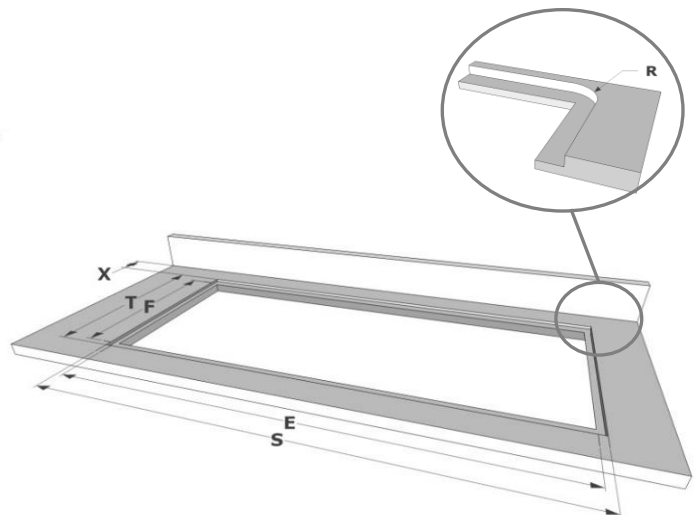

Afmetingen

*Bij installatie direct tegen een ongeïsoleerde buitenmuur, adviseren wij het gebruik van een installatiekit met uitblaas in de plint

Opbouw installatie

Vlakkbouw installatie

Afmetingen

	mm							
	E	F	K	P	R	S	T	X
Opbouw	750	490	4	6				55 min
Vlakkbouw	750	490	4	6	7	804	524	55 min