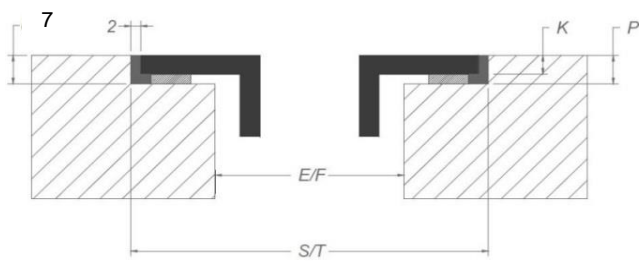

Afmetingen

*Bij installatie direct tegen een ongeïsoleerde buitenmuur, adviseren wij het gebruik van een installatiekit met uitblaas in de plint

Opbouw installatie

Vlakkbouw installatie

Afmetingen

	mm							
	E	F	K	P	R	S	T	X
Opbouw	750	490	4	6				55 min
Vlakkbouw	750	490	4	6	7	804	524	55 min