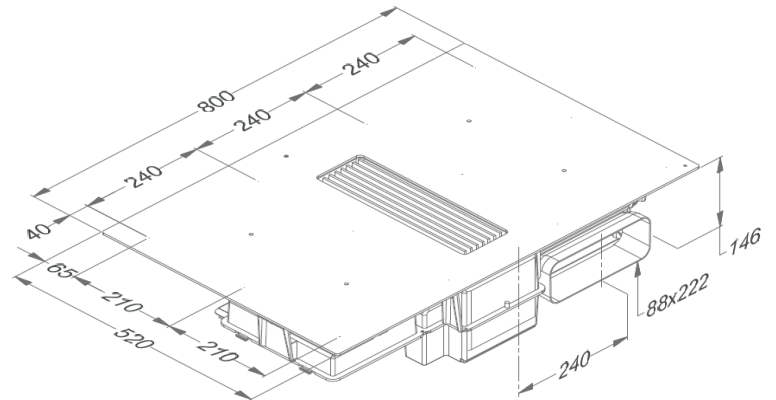

Technische specificaties

Maximum vermogen	7.550 W
Spanning	230 V / 400 V - 2N / 3N
Aansluitkabel (meegeleverd)	1,5 m
Verbruik in stand-by modus Ps (W)	<0,5 W
Gewicht (kg)	18,3

Accessoires

Accessoires

Aansluitadapter rugwandpaneel	Meegeleverd met toestel
-------------------------------	-------------------------

Afmetingen

*Bij installatie direct tegen een ongeïsoleerde buitenmuur, adviseren wij het gebruik van een installatiekit met uitblaas in de plint

Opbouw installatie

Vlakkbouw installatie

Afmetingen

	mm							
	E	F	K	P	R	S	T	X
Opbouw	750	490	4	6				55 min
Vlakkbouw	750	490	4	6	7	804	524	55 min