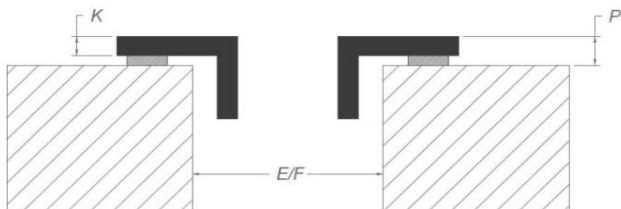

Technische specificaties

Maximum vermogen	7.550 W
Spanning	230 V / 400 V - 2N / 3N
Aansluitkabel (meegeleverd)	1,5 m
Verbruik in stand-by modus Ps (W)	<0,5 W
Gewicht (kg)	18,3

Accessoires

Accessoires

Aansluitadapter rugwandpaneel	Meegeleverd met toestel
-------------------------------	-------------------------

Afmetingen

*Bij installatie direct tegen een ongeïsoleerde buitenmuur, adviseren wij het gebruik van een installatiekit met uitblaas in de plint

Opbouw installatie

Vlakkbouw installatie

Afmetingen

	mm							
	E	F	K	P	R	S	T	X
Opbouw	750	490	4	6				55 min
Vlakkbouw	750	490	4	6	7	804	524	55 min