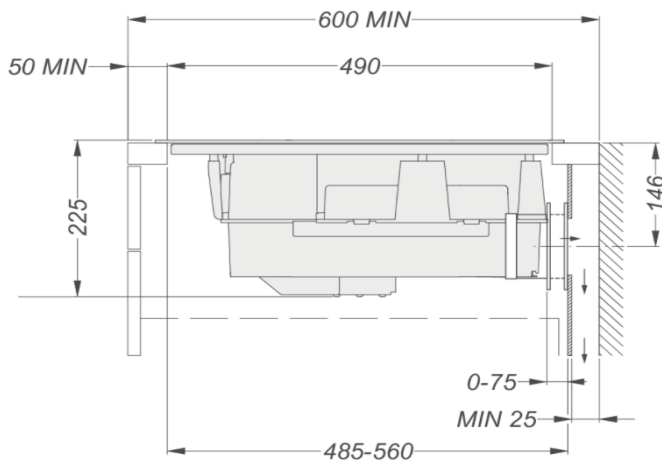

Technische specificaties

Maximum vermogen	7.550 W
Spanning	230 V / 400 V - 2N / 3N
Aansluitkabel (meegeleverd)	1,5 m
Verbruik in stand-by modus Ps (W)	<0,5 W
Gewicht (kg)	18,3

Accessoires

Accessoires

Aansluitadapter rugwandpaneel	Meegeleverd met toestel
-------------------------------	-------------------------

Afmetingen

*Bij installatie direct tegen een ongeïsoleerde buitenmuur, adviseren wij het gebruik van een installatiekit met uitblaas in de plint

Opbouw installatie

Vlakkbouw installatie

Afmetingen

	mm							
	E	F	K	P	R	S	T	X
Opbouw	750	490	4	6				55 min
Vlakkbouw	750	490	4	6	7	804	524	55 min